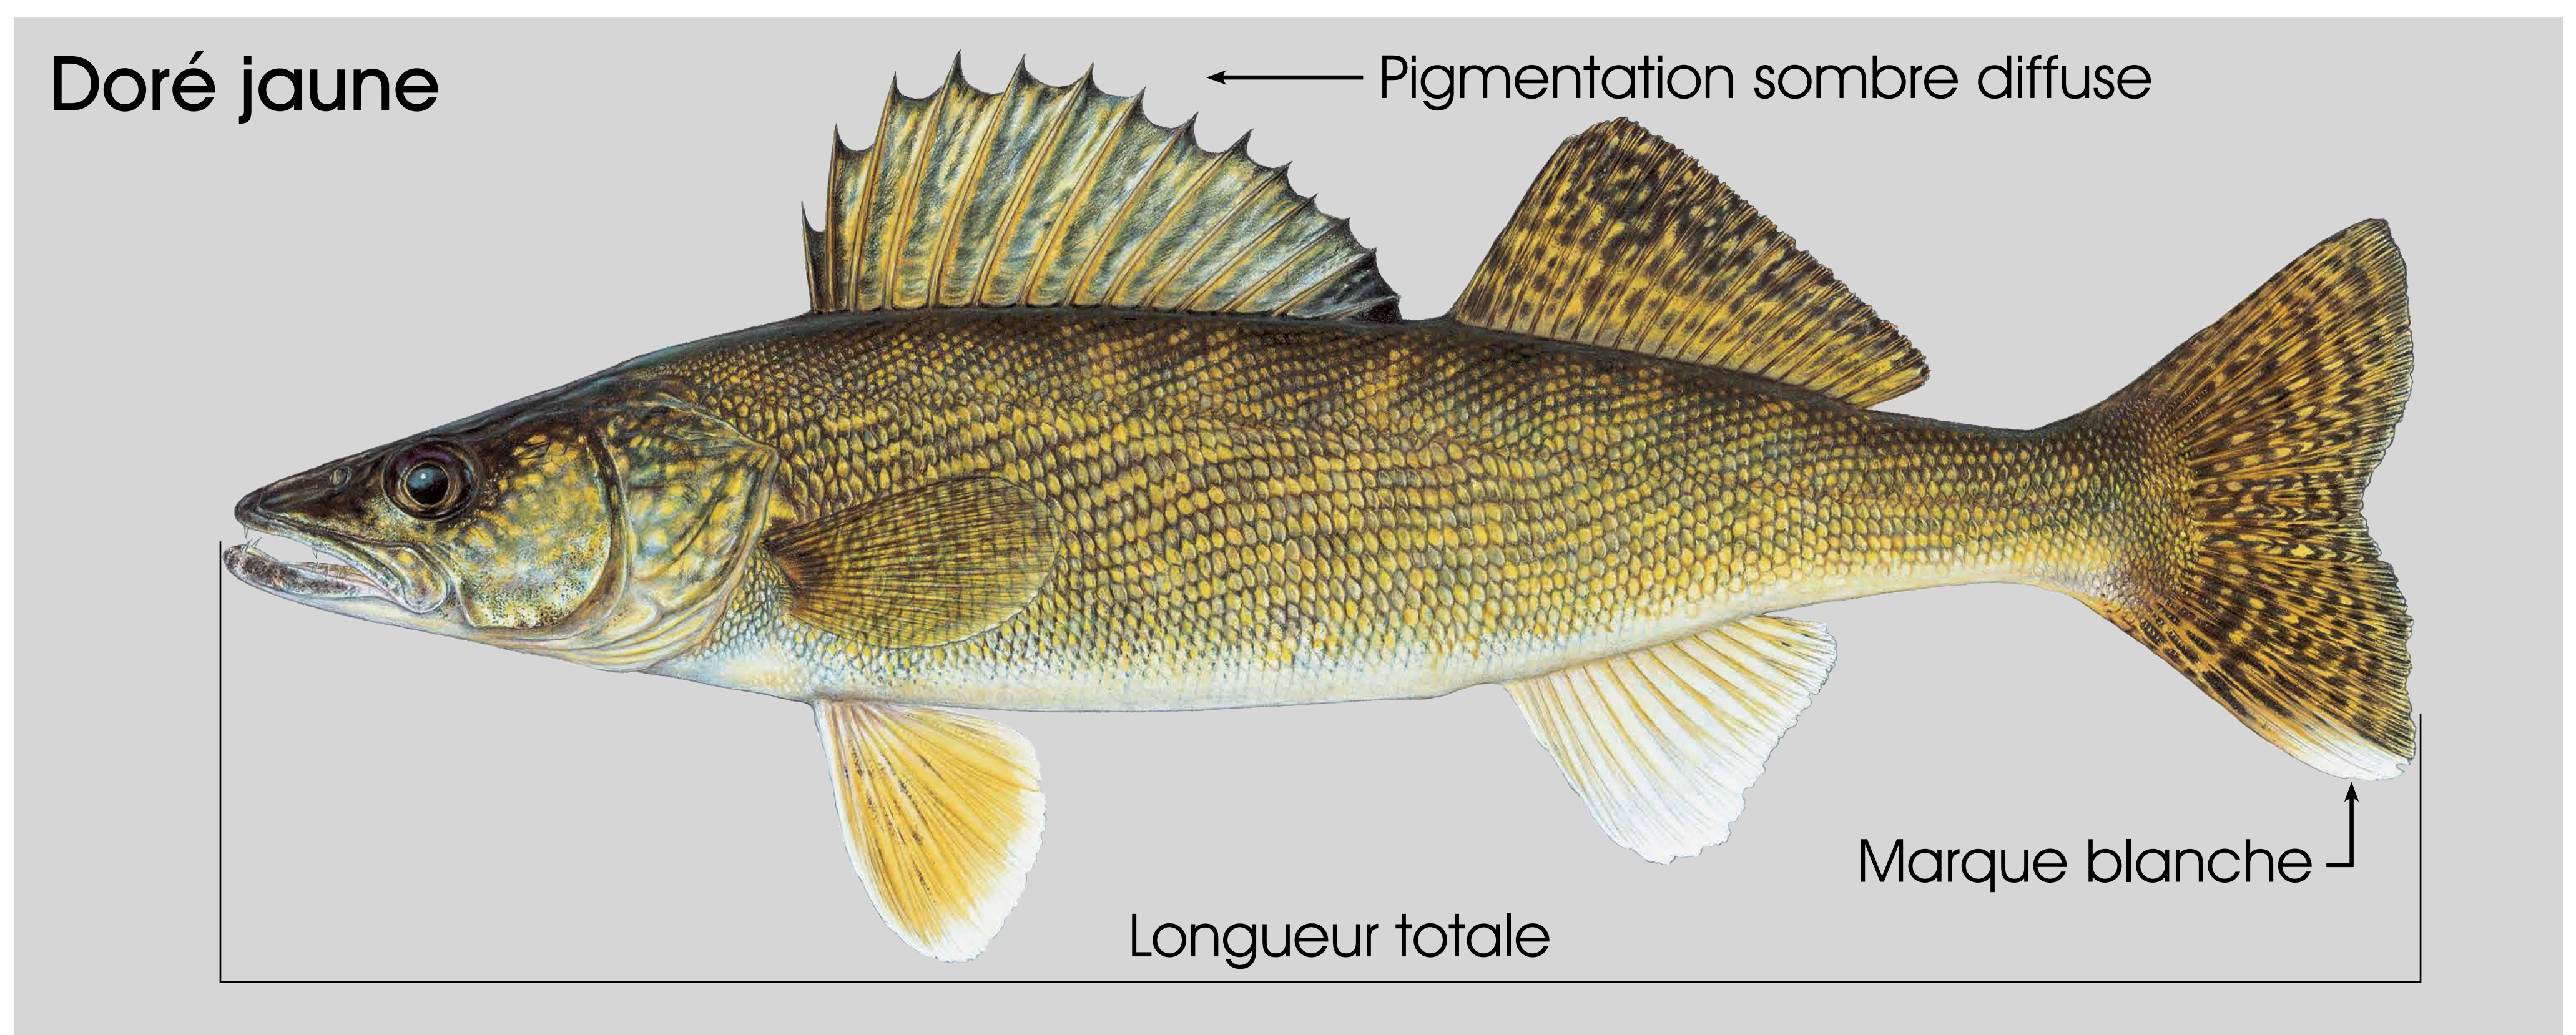

Réglementation en vigueur

Limite de longueur du doré jaune

Seuls les dorés jaunes de **37 à 53 centimètres peuvent être gardés.**
(La longueur est calculée du museau jusqu'au bout de la nageoire caudale.)

Cette mesure vise à favoriser le potentiel reproducteur et assurer le renouvellement des populations afin d'améliorer la qualité de la pêche et répondre aux attentes des pêcheurs.

Note importante : Des règles particulières s'appliquent pour la mise en filets des dorés.